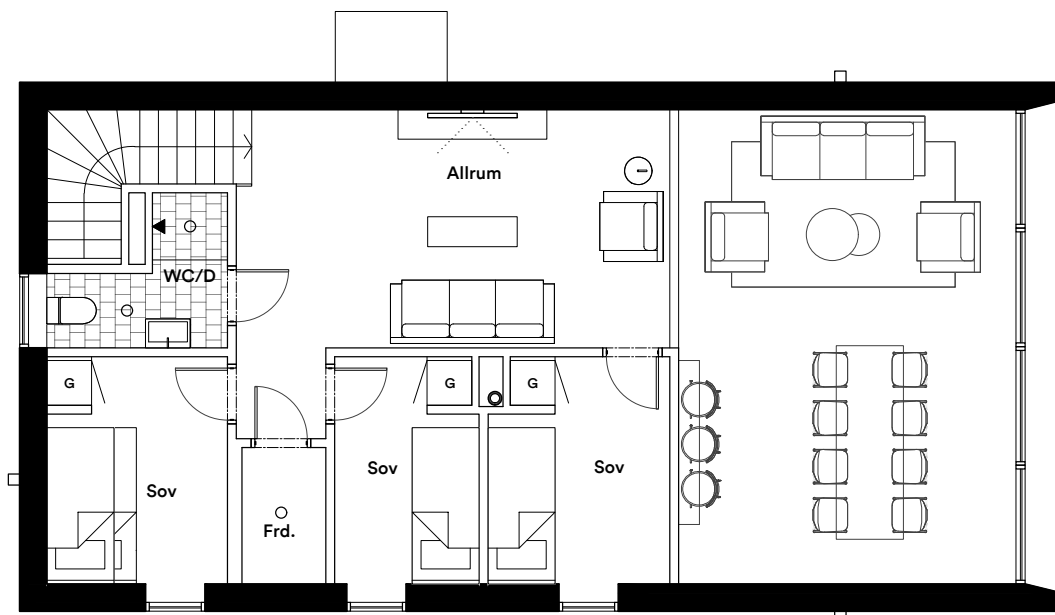

Planritningar