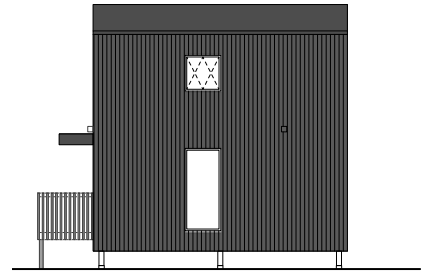

↑ Fasad mot väster