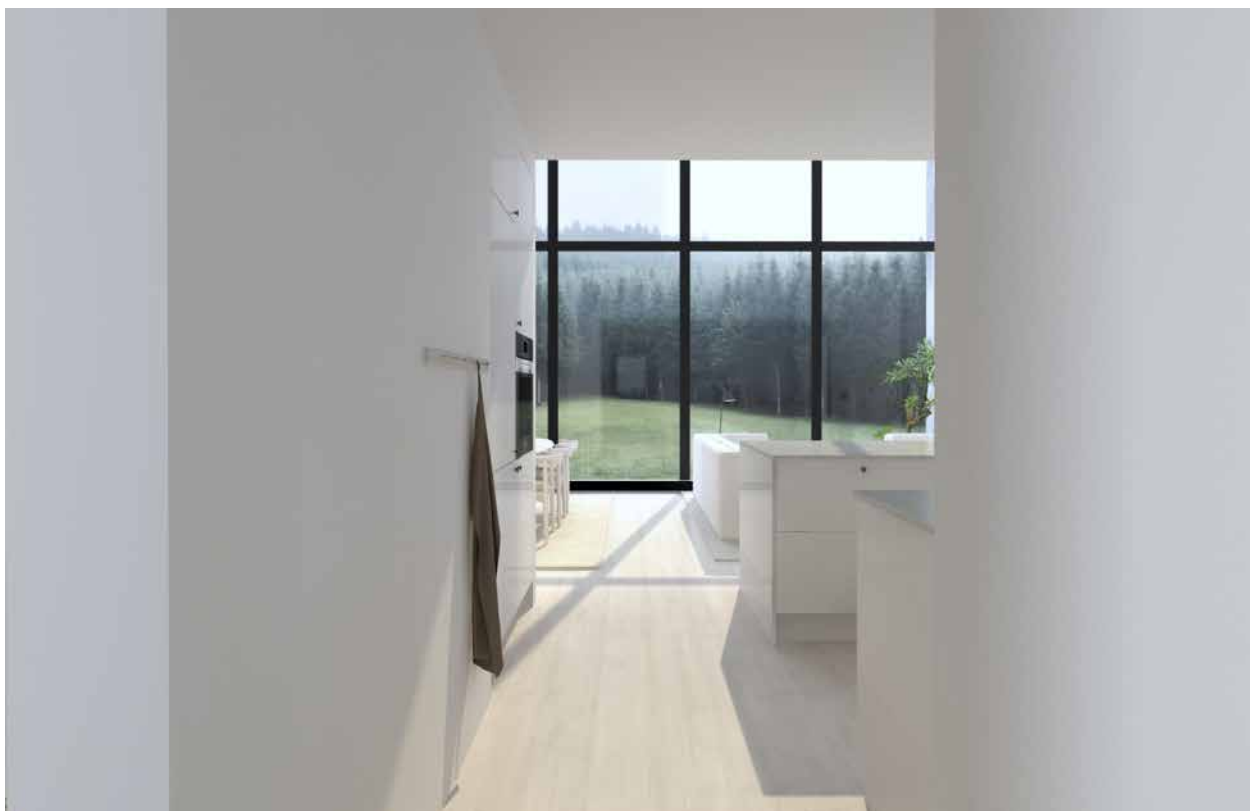

Visualiseringsbilder

Visualiseringsbilderna har renderats i dator. Avvikelser kan förekomma.

Vy över kök och vardagsrum från hallen på entréplan.