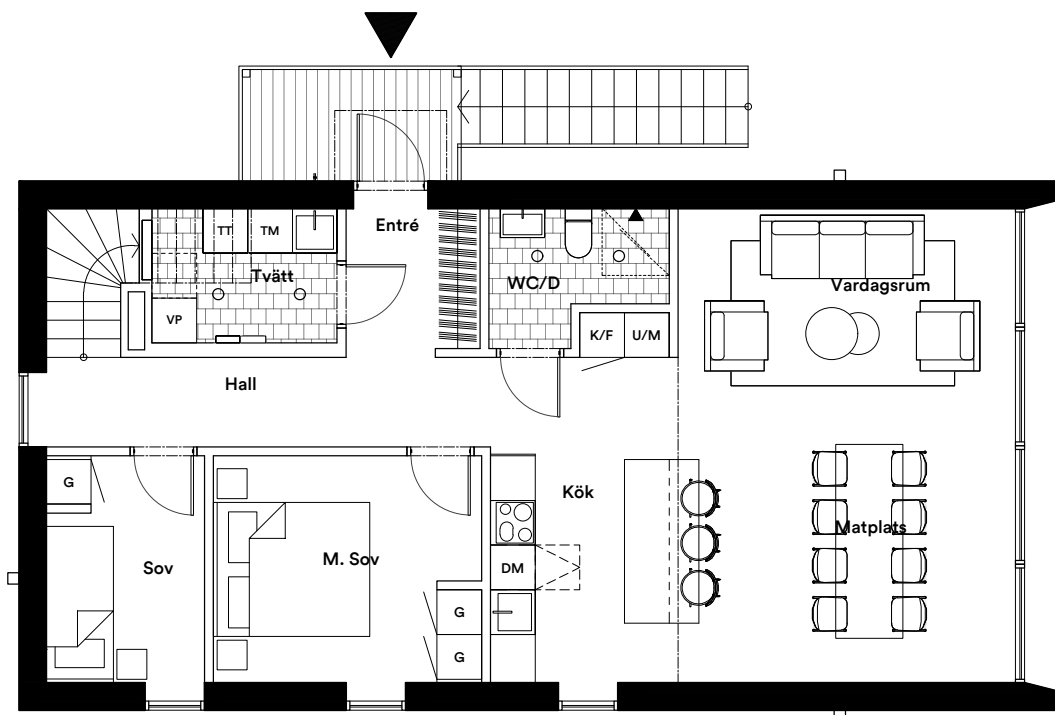

↑ Övre plan

↑ Entréplan